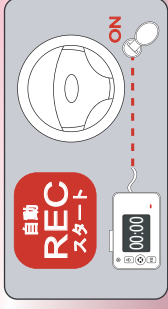

ハイビジョンの画像で
楽しいひと時と
あなたを守ります！

一体型

Drivemanで
その場で確認できます！

1. カメラ内蔵
2. 液晶ディスプレイ内蔵（背面）
3. SDスロット内蔵（側面）
4. 本体でハイビジョン録画/再生ができます
5. 早送り、巻戻し、スロー再生もできます

操作ボタンは3つだけ！

運転者の視界防止の為
撮影開始1分後時計表示

関東でも関西でもLED信号機が消えない！

超広角レンズでワイド撮影！

パソコンはいりません！

超カンタン
録画

ノータッチRECスタート

- 自動車キー連動でRECスタート・ストップ全自動

ひろびろ広角レンズ

- 水平107度、垂直50度、対角120度

ひろびろワイド

Drivemanで
家族の旅路写します！

3. エンジン停止で録画も停止

1. 1280X720ハイビジョン映像
2. 音声付
3. 日付、時刻表示、ファイル番号表示
4. HDMI端子のあるテレビで見られます